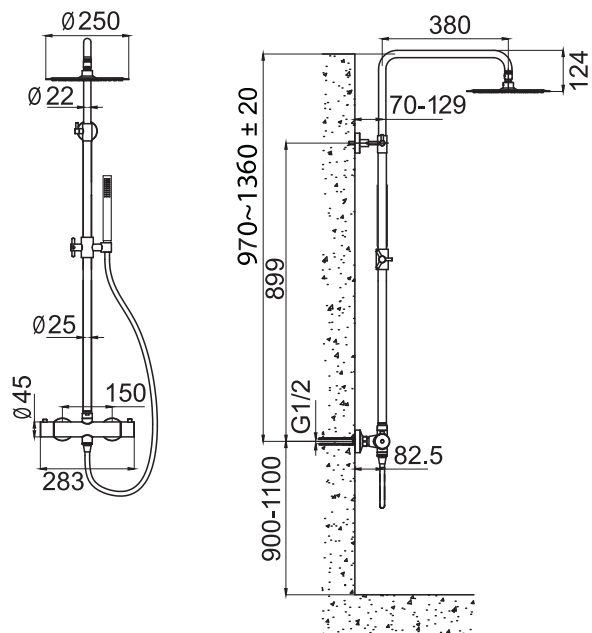

SCANDTAP®
BATHROOM CONCEPTS

Scandtap AB, Olofsdalsvägen 21, 302 41 Halmstad, Sweden
info@scandtap.com, www.scandtap.com